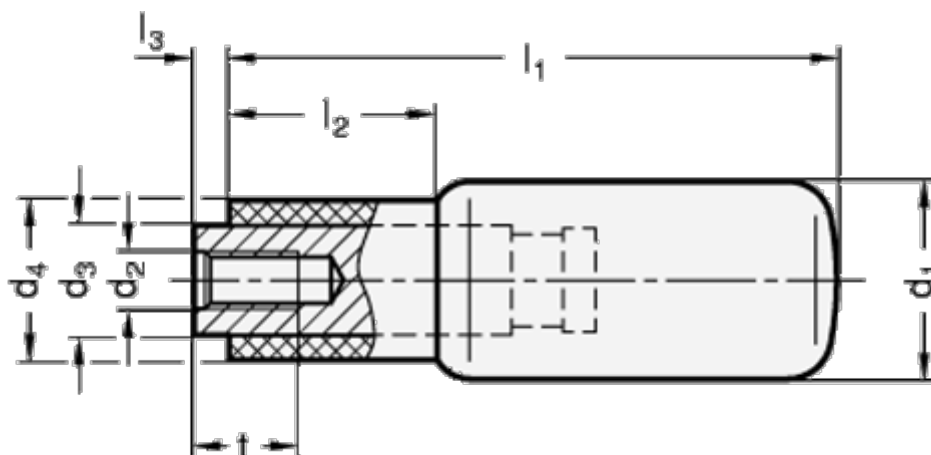

Varenummer: 201751425
Beskrivelse: E+G Drejeligt spændegreb med indv. gevind
GN 798.2-KT-24-M6

Mål

$d_1 = 24$
 $d_2 = M6$
 $d_3 = 14$
 $d_4 = 18.5$
 $l_1 = 74.0$
 $l_2 = 16$
 $l_3 = 2.5$
 $t = 12$